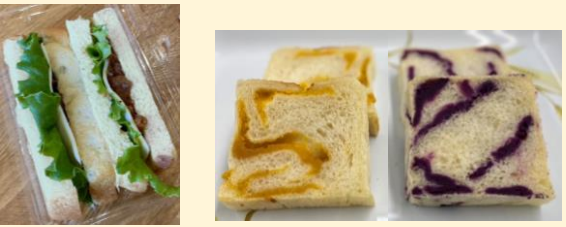

せらび

第一二三号

— 発行 —

社会福祉法人
せらび後援会
0144-75-2328

第124回理事会が開催される 法人の運営方針や事業計画案、予算案など審議

第124回目の法人理事会が3月24日に開催され、2023年度の事業計画案と予算案を中心に審議が行われました。今年度の事業計画では、前年度に引き続き4カ所の就労支援事業所での就労継続支援の充実や一般就労に向けた支援、定着支援を進め、利用者の多様な働くニーズに応えられる就労支援を積極的に進めていくこと、苫小牧地域生活支援センター及び千歳地域生活支援センターでは、北海道の委託事業である「地

域移行支援」や、苫小牧市及び千歳市の委託事業等为例年同様に取り組んでいくことが確認されました。各事業所においては、引き続き新型コロナウイルスの感染予防対策に向けた取り組みを行いつつ、利用者の方々の健康や生活に配慮しながら福祉サービスを充実させていく考えです。他方、昨年来の世界情勢の悪化に伴う消費者物価の上昇で関係者にとっても生活面や事業運営面での厳しさは続きますが、創意工夫

一生懸命に取り組んでいきます。職員一同、これからもしっかりとサポートしていきます、より良い環境作りを目指してまいります。

を開催し、令和5年度に行うレクリエーションの年間予定が決まりました。ここ数年のコロナ過においては、「密」を避けるための工夫をしながらの開催でした。ただ、コロナ前を思い返すと「流しそうめん」に近所の保育園の園児を招いて交流を楽しんだり、普段あまり外に出ない方が病院の職員に付き添われて外への第一歩としてレクを活用されるなど、もつと色々なことがレクリエーションを通して出来ていました。コロナの猛威も少しずつトーンを落としてきている状況で、油断はしないよう気を付けながらも、職員・ピアヘルパー・参加する皆さんがもつと親睦を深められるような内容を見直していきたいと思っています。

【 テリチキサンド 】 【 左 かぼちゃパンinis 右 紅いもパンinis 】
(200円 税込) (各200円 税込)

レク年間予定決定

さらに親睦を
深められる内容へ

苫小牧地域生活支援センター

3月にレクミーティング

をしながら法人運営にあたっていくことが確認されました。

一般就労へ

意欲向上のきっかけに
体験実習や職場見学

就労支援センターOmninet

Omninetでは一般就労を目指すメンバーが徐々に増えてきています。個別の支援プログラムを通して就労に必要なスキルを身につけようと日々努力しています。履歴書の書き方や面接練習などOmninet内での支援だけではなく、体験実習や職場見学等での新たな気づきがあり、更なる意欲の向上に繋がっているものと思います。

就労を希望する人たちが地域で望む生活を目指し、働きやすい職場で継続して勤務できることを実現するためにも、関係機関と連携し、様々な面からサポートしていきたく

花ボランティア

アルドール

アルドールの花壇が色とりどりの花たちで賑わっています。せらび後援会会員 亀井寿郎様のご支援で、パンジー・マリゴールドなどが植えられ、今年も気持ち明るく元気になるような素敵な花壇になりました。ありがとうございました。